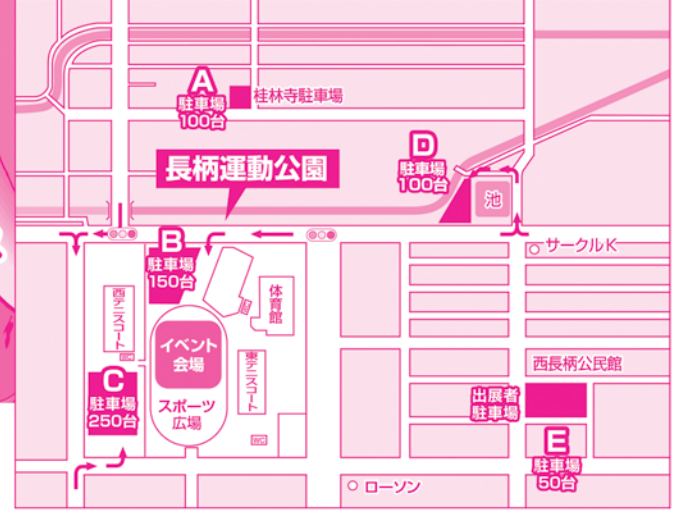

1. ★開会式 (9:45~)
   ★少年サッカー教室 講師 廣長さん
   ★朝和幼稚園
   ★柳本保育園
   ★アロハ・ココナッツ・クラブ
   ★おまわりさんの自転車安全教室
2. ★マグロ解体ショー (12:00~)
   ★駒田さん・野村さんインタビュー
   ★ファットダンススタジオ天理
   ★麺・1グランプリ発表
   ★抽選会 (14:30~)
   ★閉会式

ステージイベント

最新情報に関しましては、ホームページにて掲載しておりますので、「天理市商工会」でご検索ください!

※イベントの内容は予告なく変更される場合があります。 ※会場内では全面飲酒禁止になっています。

◆主催 / 天理市商工会 (☎62-1945) ◆後援 / 天理市 天理市経済クラブ

抽選券

ご希望の商品箱へ
切り取って投函し
てください。

抽選券控

抽選時に不在の
場合は、無効です。