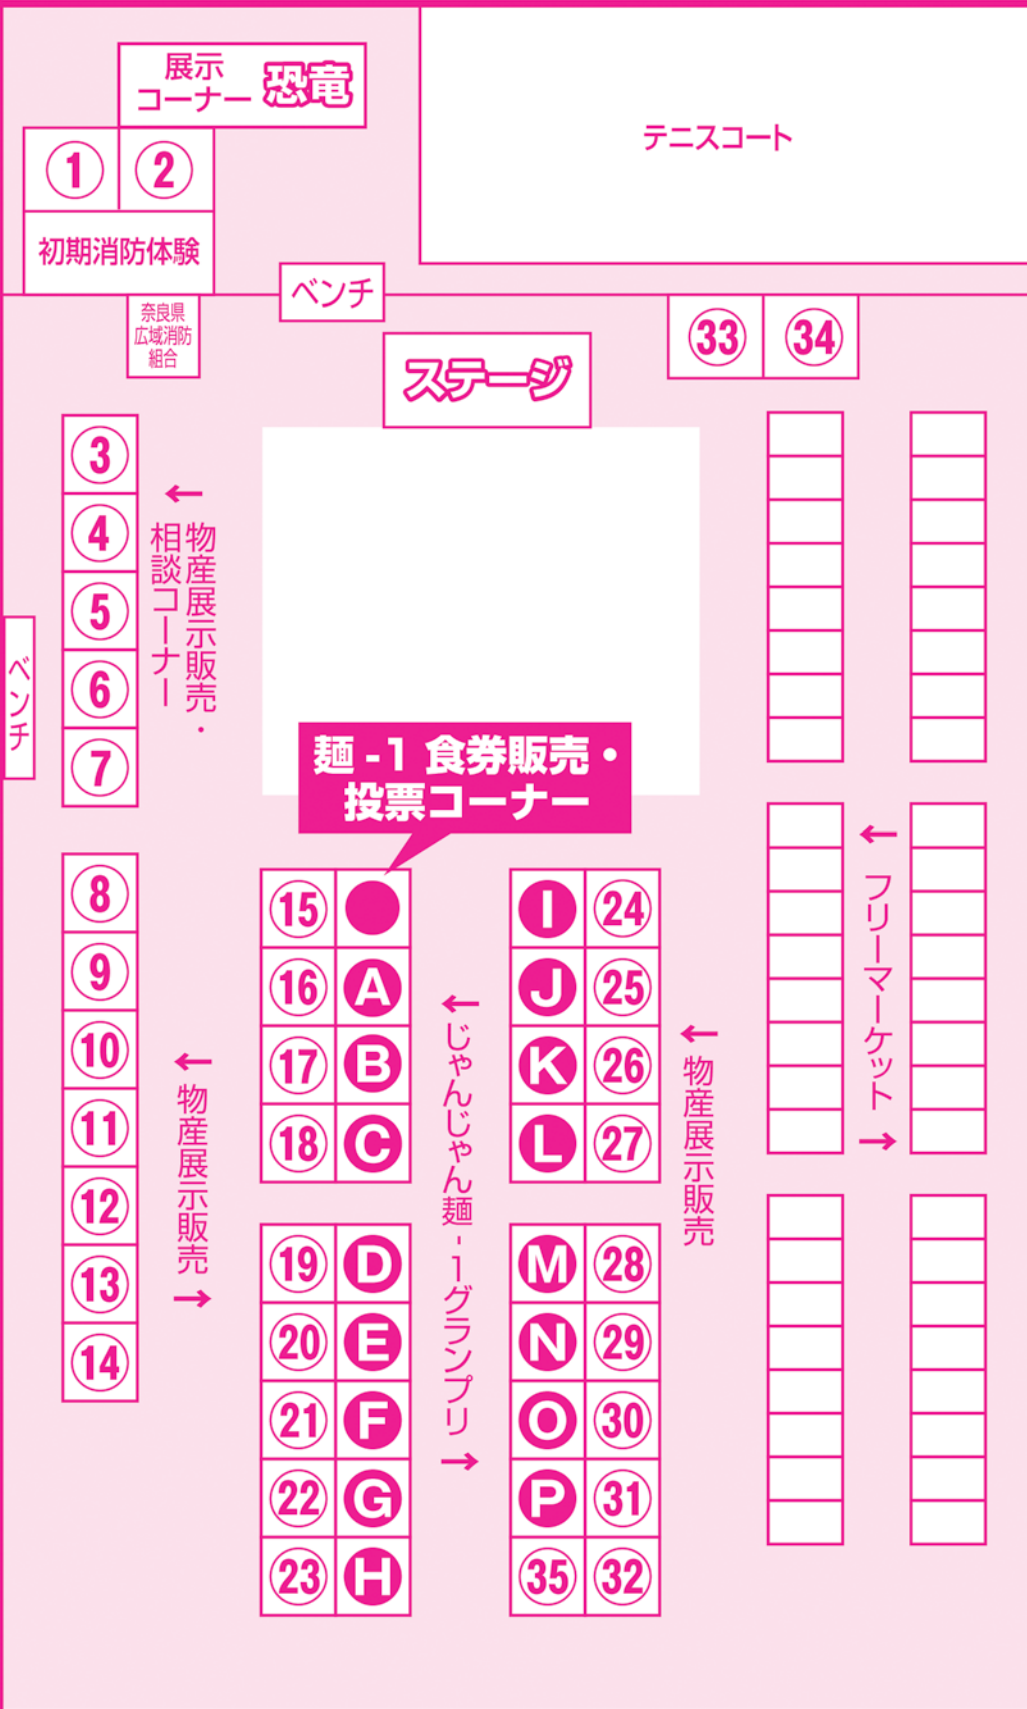

体験コーナー

奈良県広域消防組合
水消火器による
初期消火

①天理警察
防犯啓発資料及び
グッズの配布

②自衛隊
グッズ販売・展示

③天理市防災課
天理市観光ブース

④奈良県豊組合
ミニ豊の製作体験・
販売コーナー

⑤e-style Box
(株)米杉建設
住宅関連商材の
展示・体験ブース

⑥奈良県
瓦センター(株)
役物瓦・小鬼面・鬼瓦他

⑦井戸堂商工連盟
マグロ解体

⑧生活雑貨★
SHINGU
布団カバー・枕カバー・介護用防水シート・
洗濯ネット・ウェス台ふきん・生活雑貨等

⑨岡本商店
土産物

⑩飯田製菓
あられ・おかき

⑪Petit Gâteau
プティ・ガトー
プティ・フロマージュ・
シフォン・プレーン・
マロン・マロン

物産展示販売・体験コーナー

⑫リカーショップ
マルショウ
ジュース・お茶(ペット)・
まったりプリン

⑬朝和商工連盟
青年部
輪投げ・ジュース

⑭綿餅生餅・やきもち
はんくらかふえ
ハンドメイド雑貨
スクラップブック・ペイント雑貨

⑮ビーフ屋
ローストビーフ丼

⑯きいちゃんとうっちゃんの
ふりふりポテト
フリフリポテト

⑰櫟(いちい)
まぐてん
(まぐろの天ぷら)

⑱倭の里
みたらし・草もち・
山菜おこわ

⑲居酒屋 喜蔵
から揚げ

⑳濱口商店
アンパンマンカステラ・
フリフリポテト

㉑杉田商店
クレープ

㉒中尾商店
リンゴあめ・玉せん・
フランクフルト・大判焼

㉓柳本商工連盟
たこ焼き

㉔びっく里焼
はしもと
大判焼

㉕やまかわ
ぼたぼた干し柿・
柿チップ(柿の辺)
キッズアクセサリー

㉖むらさき栄光商店
カステラ・ドーナツ・
わらび餅・あてもの・
ぶよぶよ釣り

㉗天平庵
大和三山・月の舟 他

㉘名物ミワコロッケ
末広精肉店
コロッケ・牛カツ・豚カツ・鶏カツ・メンカツ・
串フランクフルト・アメリカンドッグ

㉙旬魚菜 崋一
大和牛ホルモンの
天ぷら

㉚(有)ヤマト産業
紳士婦人サンダル・
おかき・煎餅

㉛竜田揚げ上げ↑
プロジェクト
竜田揚げ

㉜酒蔵割烹 布川
鶏の唐揚げ

㉝(有)長栄自動車
車輛展示

㉞奈整振天理支部
カット自動車の展示・
法定12ヶ月点検のPR

㉟朝和商工連盟
アメリカンドッグ

天理じゃんじゃん市 出店者一覧

じゃんじゃん麺-1 グランプリ参加店

麵-1 食券販売・投票コーナー
じゃんじゃん麺-1 グランプリ 14:00 締切
抽選会 14:15 締切

A 天理スタミナ
ラーメン
天理スタミナ
ラーメン
I ベーカリーロミー
アメリカンドッグ
パリパリそうめん
菓子パン・総菜パン・
ラスク・ジュース

B 蝦夷や&美歩
まきそば
お茶・水
J 居酒屋 遊
きつねうどん
やきそば・からあげ

C お食事処 味庵
味庵ホルモン
焼うどん天理発
K 得得 天理店
ダシワリ
カレーうどん
きつねうどん

D LAUGH GARDEN
北海道の海鮮を
使ったパスタ
自家製の薫製ローストビーフ
L 沖縄創作料理
ふ〜たろう
ソーキンソバ
サーターアングギー他

E (有)ラパスカレー
キーマカレーうどん
カレーパン
M パン工房
Bakery Mei
カレーやきそばドッグ
手作りパン・バックジュース

F なら福祉会
天理たまご焼そば
フランクフルト・フィナンシェ
N 大和中華 長寿
じゃーじゃー麺
タピオカ入りドリンク

G 天理あすなろ
とん汁ラーメン
天理天鳥ドック
O 天理タマユ
ラーメン
豚骨焼ラーメン

H 赤木
やきそば
P たこ焼き みなみ
朝和油かす焼きそば
カラフルポップコーン